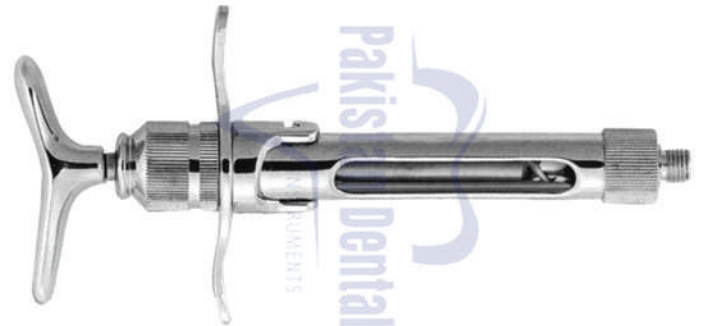

DENTAL SYRINGES

SKU PDI-SIT-0004